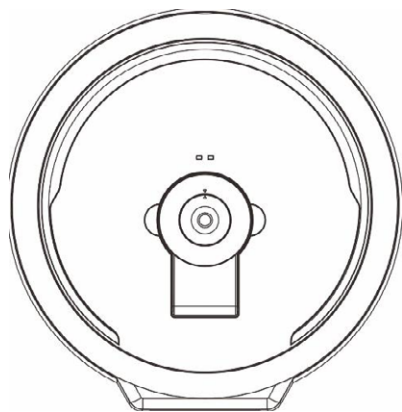

Produktname: JUMBO CENTER PULL SPENDER

Artikelnummer: TL86103

Produktdaten

Center Pull Toilettenpapierspender
Kernloses Design für kernloses Toilettenpapier

Höhe:	288 mm
Breite:	285 mm
Tiefe:	128 mm
Nettogewicht:	0,807 kg
Hauptmaterial:	PP
Farbe:	Schwarz Matt

Produktverpackung

Kartonabmessungen:	610 x 440 x 320 mm
Spender pro Karton:	6
Kartongewicht:	7,4 kg

Anwendung

Ausgabe von Rollentoilettenpapier

Eigenschaften

- Elegantes und hochwertiges Design
- Recyclebares Polypropylenmaterial
- Umweltfreundlich
- Nach unten öffnende Abdeckung für einfache Befüllung
- Sicherheitsschlüssel und Schloss