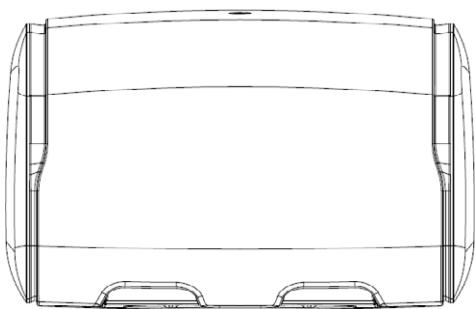

Produktname: MINI DUO TOILETTENPAPIERSPENDER

Artikelnummer: TL86102

Produktdaten

Höhe: 195 mm
Breite: 308 mm
Tiefe: 124 mm
Nettogewicht: 0,92 kg
Hauptmaterial: PP
Farbe: Schwarz Matt

Produktverpackung

Kartonabmessungen: 447 x 442 x 337 mm
Spender pro Karton: 6
Kartongewicht: 6,1 kg

Anwendung

Ausgabe von speziellem Toilettenpapier

Eigenschaften

- Elegantes und hochwertiges Design
- Nach unten öffnende Abdeckung für einfache Befüllung
- Befüllung mit zwei Rollen gleichzeitig (Eine Rolle für den Gebrauch und eine als Reserve)
- Recyclebares Polypropylenmaterial
- Umweltfreundlich
- Kernloses Dornendesign
- Sicherheitsschlüssel und Schloss