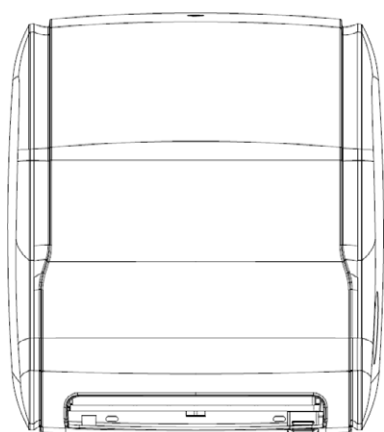

Produktname: SENSOR SMART HANDTUCHSPENDER

Artikelnummer: TL85101

Produktdaten

Höhe: 384 mm
Breite: 340 mm
Tiefe: 220 mm
Nettogewicht: 3.8 kg
Hauptmaterial: PP
Farbe: Schwarz Matt

Produktverpackung

Kartonabmessungen: 396 x 353 x 237 mm
Spender pro Karton: 1
Kartongewicht: 4 kg