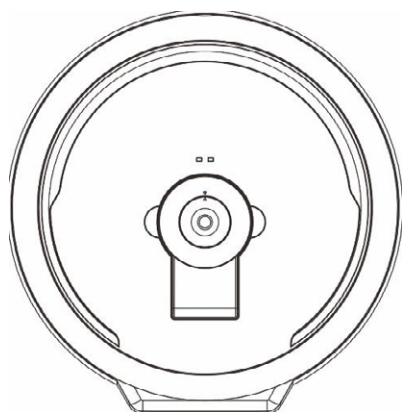

**Produktname:** JUMBO CENTER PULL SPENDER

**Artikelnummer:** TL16004

## Produktdaten

Center Pull Toilettenpapierspender  
Kernloses Design für kernloses Toilettenpapier

Höhe: 288 mm  
Breite: 285 mm  
Tiefe: 128 mm  
Nettogewicht: 0,807 kg  
Hauptmaterial: PP  
Farbe: Eisblau

## Produktverpackung

Kartonabmessungen: 610 x 440 x 320 mm  
Spender pro Karton: 6  
Kartongewicht: 7,4 kg