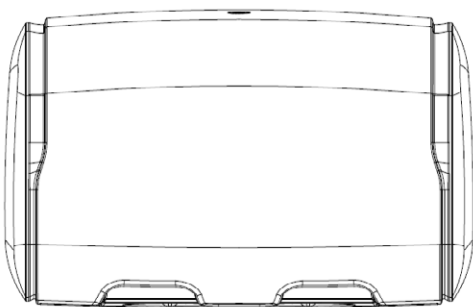

Produktname: MINI DUO TOILETTENPAPIERSPENDER

Artikelnummer: TL16002

Produktdaten

Höhe: 195 mm
Breite: 308 mm
Tiefe: 124 mm
Nettogewicht: 0,92 kg
Hauptmaterial: PP
Farbe: Eisblau

Produktverpackung

Kartonabmessungen: 447 x 442 x 337 mm
Spender pro Karton: 6
Kartongewicht: 6,1 kg

Anwendung

Ausgabe von speziellem Toilettenpapier

Eigenschaften

- Elegantes und hochwertiges Design
- Nach unten öffnende Abdeckung für einfache Befüllung
- Befüllung mit zwei Rollen gleichzeitig (Eine Rolle für den Gebrauch und eine als Reserve)
- Recyclebares Polypropylenmaterial
- Umweltfreundlich
- Kernloses Dornendesign
- Sicherheitsschlüssel und Schloss