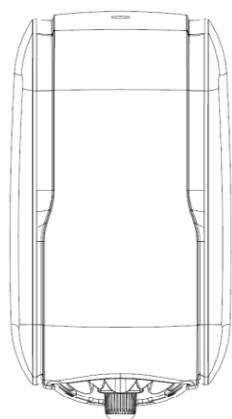

**Produktname:** CENTREFEED MINI HANDTUCHSPENDER

**Artikelnummer:** TL15006

## Produktdaten

Höhe: 324,5 mm

Breite: 176 mm

Tiefe: 155 mm

Nettogewicht: 0,76 kg

Hauptmaterial: PP

Farbe: Eisblau

## Produktverpackung

Kartonabmessungen: 180 x 162 x 328 mm

Spender pro Karton: 1

Kartongewicht: 1,1 kg