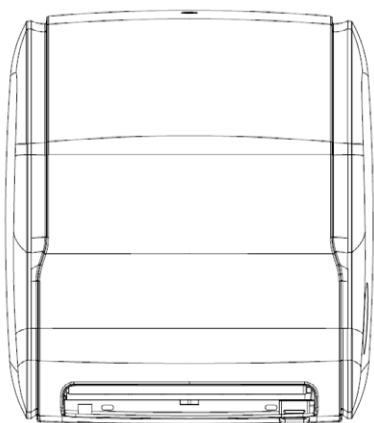

## Produktdaten

Austauschbares Halterdesign passend für  
35 mm/40 mm/45 mm/38 mm kernlose Rollen

Höhe:	384 mm
Breite:	340 mm
Tiefe:	220 mm
Nettogewicht:	3.8 kg
Hauptmaterial:	PP
Farbe:	Eisblau

## Produktverpackung

Kartonabmessungen:	396 x 353 x 237 mm
Spender pro Karton:	1
Kartongewicht:	4 kg