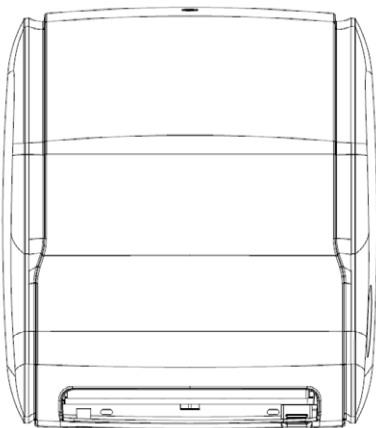

Produktname: SENSOR SMART HANDTUCHSPENDER

Artikelnummer: TL15001

Produktdaten

Höhe: 384 mm
Breite: 340 mm
Tiefe: 220 mm
Nettogewicht: 3.8 kg
Hauptmaterial: PP
Farbe: Eisblau

Produktverpackung

Kartonabmessungen: 396 x 353 x 237 mm
Spender pro Karton: 1
Kartongewicht: 4 kg

Anwendung

Ausgabe von Rollenpapier mit speziellem Kern

Eigenschaften

- Elegantes und hochwertiges Design
- LED-Warnung bei niedrigem Füllstand
- Recyclebares Polypropylenmaterial
- Umweltfreundlich
- HygieneKey App
- Einstellbare Blattlänge
- Sicherheitsschlüssel und Schloss